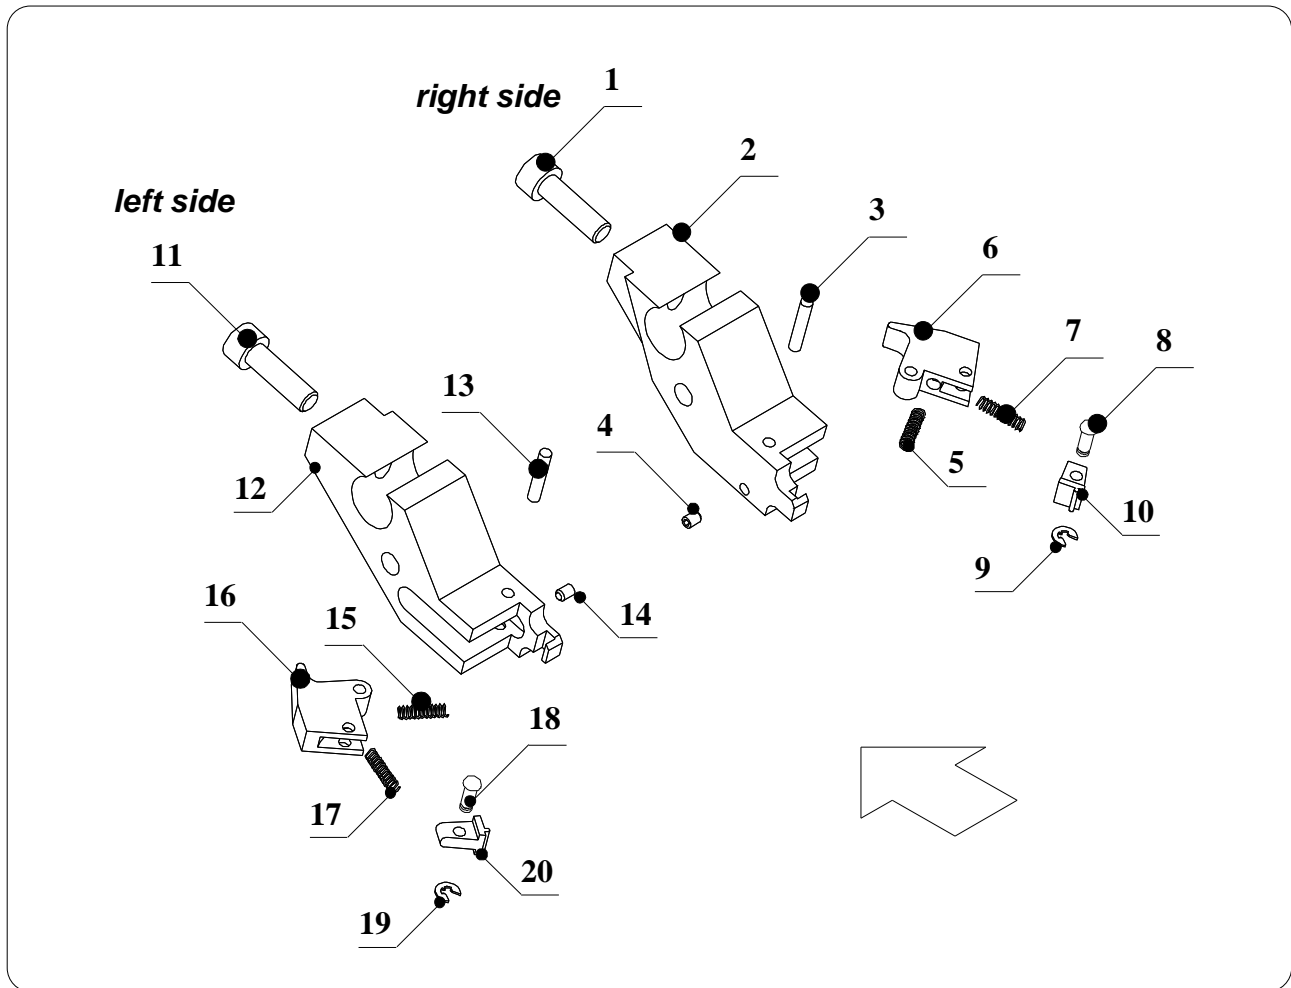

11.4 DETAILED DRAWING OF PREFORMING DIE

11.3.1 READING KEY FOR DETAILED DRAWING OF PREFORMING DIES

Cod. 420750 DIE ASSEMBLY STAND OFF 3 mm - LEAD \varnothing 0,5-1mm FOR 43.OL01 AND 43.OL02

1	430114	LOCKING SCREW FOR PREF.DIE M6X19,5	1
2	420752	RIGHT PREFORMING DIE STAND OFF 3mm LEAD 0,5-1	1
3	850417	PARALLEL PIN D.3X16	1
4	850415	SCREW PP M3X4	1
5	850413	SPRING D.3X13 FOR PREF.INSERT	1
6	420055	OUTER DIE HOLDER	1
7	850413	SPRING D.3X13 FOR PREF.INSERT	1
8	430077	PIN FOR INSERT	1
9	850419	CLIP RS 1,9 DIN 6799	1
10	420753	INSERT FOR STAND OFF DIE	1
11	430114	LOCKING SCREW FOR PREF.DIE M6X19,5	1
12	420751	LEFT PREFORMING DIE STAND OFF 3mm LEAD 0,5-1	1
13	850417	PARALLEL PIN D.3X16	1
14	850415	SCREW PP M3X4	1
15	850413	SPRING D.3X13 FOR PREF.INSERT	1
16	420055	OUTER DIE HOLDER	1
17	850413	SPRING D.3X13 FOR PREF.INSERT	1
18	430077	PIN FOR INSERT	1
19	850419	CLIP RS 1,9 DIN 6799	1
20	420753	INSERT FOR STAND OFF DIE	1

Cod. 420900 DIE ASSEMBLY REDUCED PITCH - LEADS 0,5-1 FOR PR-F 43.OL01 AND 43.OL02

1	430114	LOCKING SCREW FOR PREF.DIE M6X19,5	1
2	420901	RIGHT PREFORMING DIE STAND OFF FORM LEADS 0,5-1	1
3	850417	PARALLEL PIN D.3X16	1
4	850415	SCREW PP M3X4	1
5	850413	SPRING D.3X13 FOR PREF.INSERT	1
6	420055	OUTER DIE HOLDER	1
7	850413	SPRING D.3X13 FOR PREF.INSERT	1
8	430077	PIN FOR INSERT	1
9	850419	CLIP RS 1,9 DIN 6799	1
10	420903	INSERT FOR STAND OFF FORM LEADS 0,5-1	1
11	430114	LOCKING SCREW FOR PREF.DIE M6X19,5	1
12	420902	LEFT PREFORMING DIE STAND OFF FORM LEADS 0,5-1	1
13	850417	PARALLEL PIN D.3X16	1
14	850415	SCREW PP M3X4	1
15	850413	SPRING D.3X13 FOR PREF.INSERT	1
16	420055	OUTER DIE HOLDER	1
17	850413	SPRING D.3X13 FOR PREF.INSERT	1
18	430077	PIN FOR INSERT	1
19	850419	CLIP RS 1,9 DIN 6799	1
20	420903	INSERT FOR STAND OFF FORM LEADS 0,5-1	1